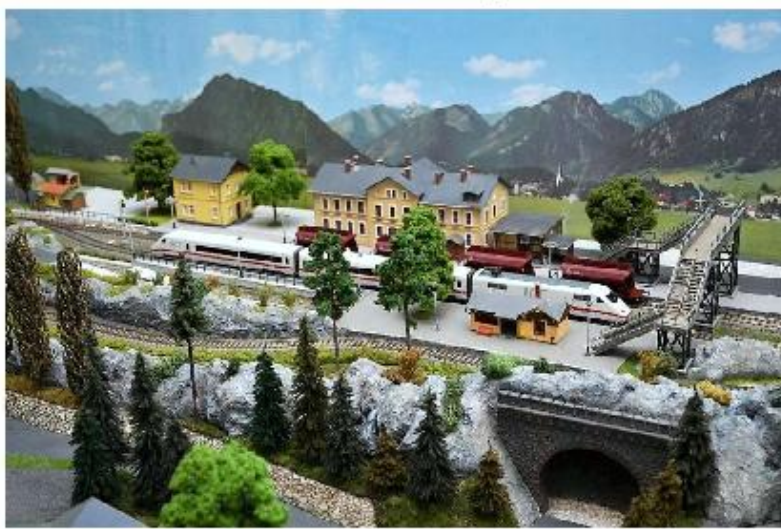

Železniční modeláři Vysoké Mýto pořádají pátý ročník předvánoční výstavy železničních modelů a kolejíšť. Výstava se koná 1. – 2. prosince v budově bývalé školy obchodu a služeb ve Vysokém Mýtě, nám. Pod Kaštany (proti Restauraci Nopek). Otevřeno: sobota 1. 12., 9.00 – 18.00, neděle 2. 12., 9.00 – 16.00.

# VÝSTAVA

## železničních modelů

---

Železniční modeláři Vysoké Mýto pořádají pátý ročník předvánoční výstavy železničních modelů a kolejišť.

**Výstava se koná 1. - 2. prosince 2018**

v budově bývalé školy obch. a služeb,  
nám. Pod kaštany (proti rest. Nopek)